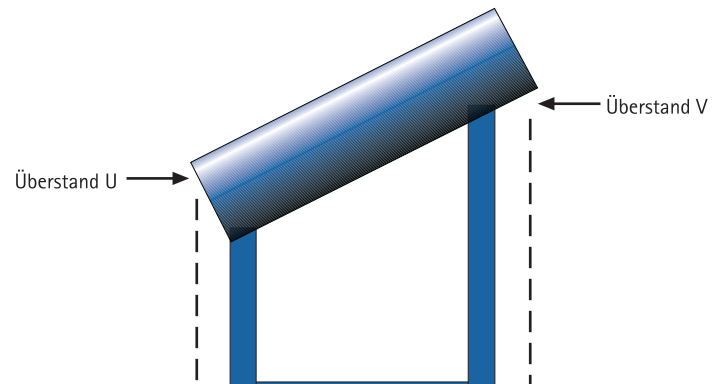

BKS-System - Standardausführung

Seitenteile schräg, mit Kastenüberstand für die Montage auf oder in der Laibung.

U = Kastenüberstand kleine Höhe
V = Kastenüberstand große Höhe
(von Kastengröße und Neigungswinkel abhängig)

BKG-System - Sonderausführung

Seitenteile gerade, mit Kastenüberstand für die Montage auf oder in der Laibung.
Mit verlängertem Kastenüberstand ebenfalls gegen Mehrpreis lieferbar.

U = Kastenüberstand kleine Höhe
V = Kastenüberstand große Höhe
(von Kastengröße und Neigungswinkel abhängig)

MVP-System - Sonderausführung

Seitenteile gerade, ohne Kastenüberstand für die Montage auf oder in der Laibung mit Führungsschienenverbreiterung zum Ausgleich des Kastenüberstandes.

Aufgrund der verbreiterten Führungsschienen entsteht hier kein Kastenüberstand mehr!