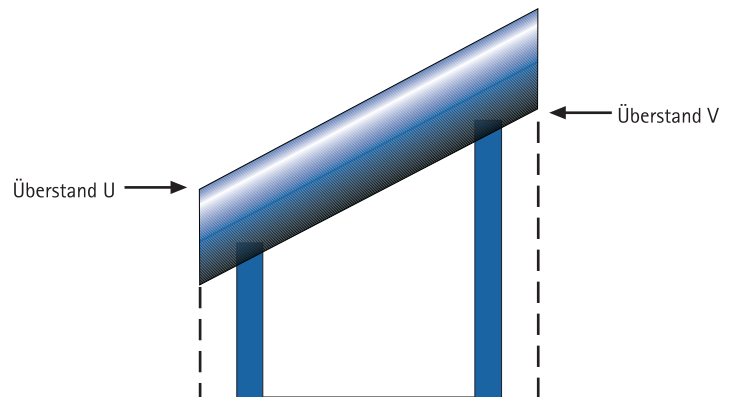

BKS-System - Standardausführung

Seitenteile schräg, mit Kastenüberstand für die Montage auf oder in der Laibung.

U = Kastenüberstand kleine Höhe
V = Kastenüberstand große Höhe
(von Kastengröße und Neigungswinkel abhängig)

BKG-System - Sonderausführung

Seitenteile gerade, mit Kastenüberstand für die Montage auf oder in der Laibung.
Mit verlängertem Kastenüberstand ebenfalls gegen Mehrpreis lieferbar.

U = Kastenüberstand kleine Höhe
V = Kastenüberstand große Höhe
(von Kastengröße und Neigungswinkel abhängig)

MVP-System - Sonderausführung

Seitenteile gerade, ohne Kastenüberstand für die Montage auf oder in der Laibung mit Führungsschienenverbreiterung zum Ausgleich des Kastenüberstandes.

Aufgrund der verbreiterten Führungsschienen entsteht hier kein Kastenüberstand mehr!